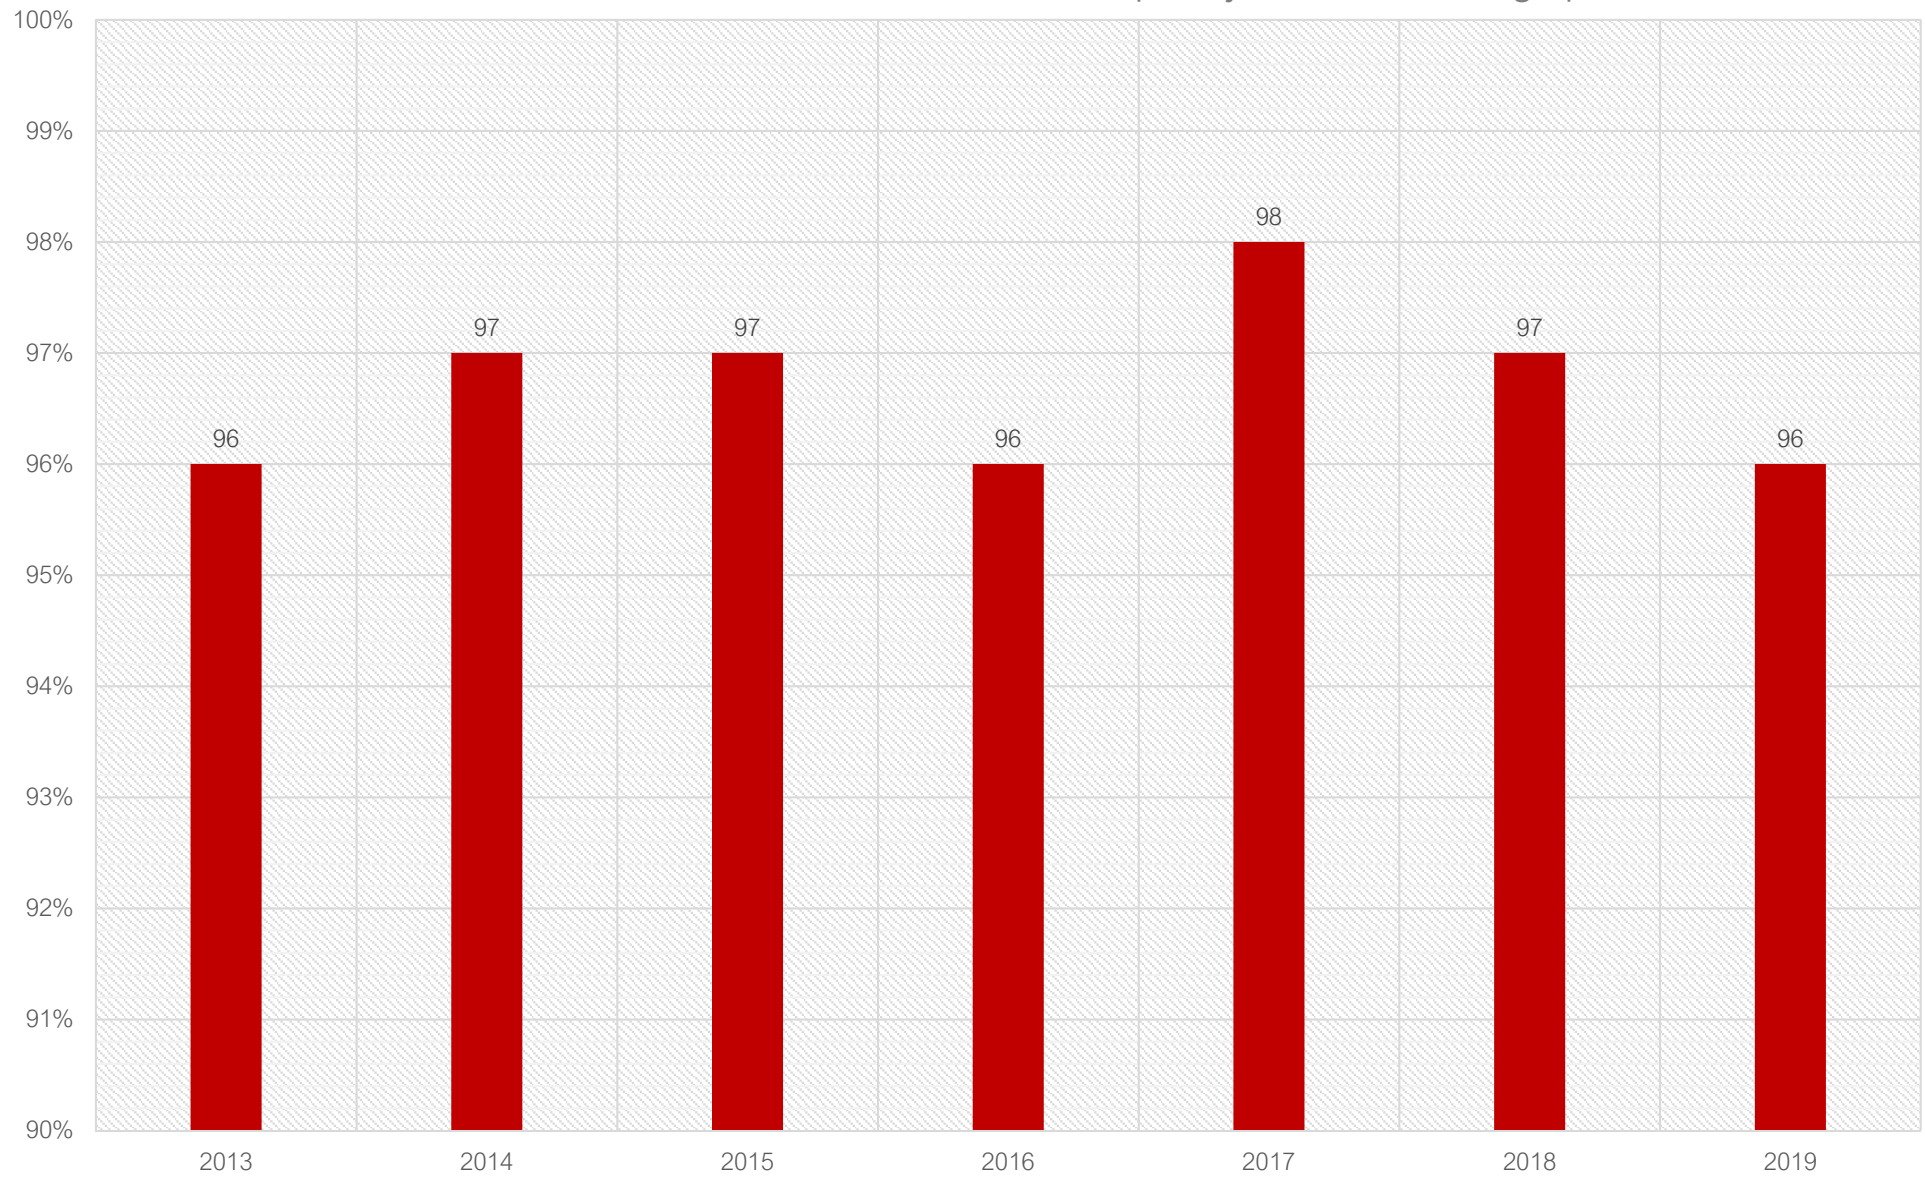

Nationell översikt - cykelhjälm användning i procent 2013-2019

Cykelhjälm användning i procent i Sverige och länen 2019

Nationell översikt - mopedhjälmsanvändning i procent 2013-2019

Mopedhjälmsanvändning i procent i Sverige och länen 2019