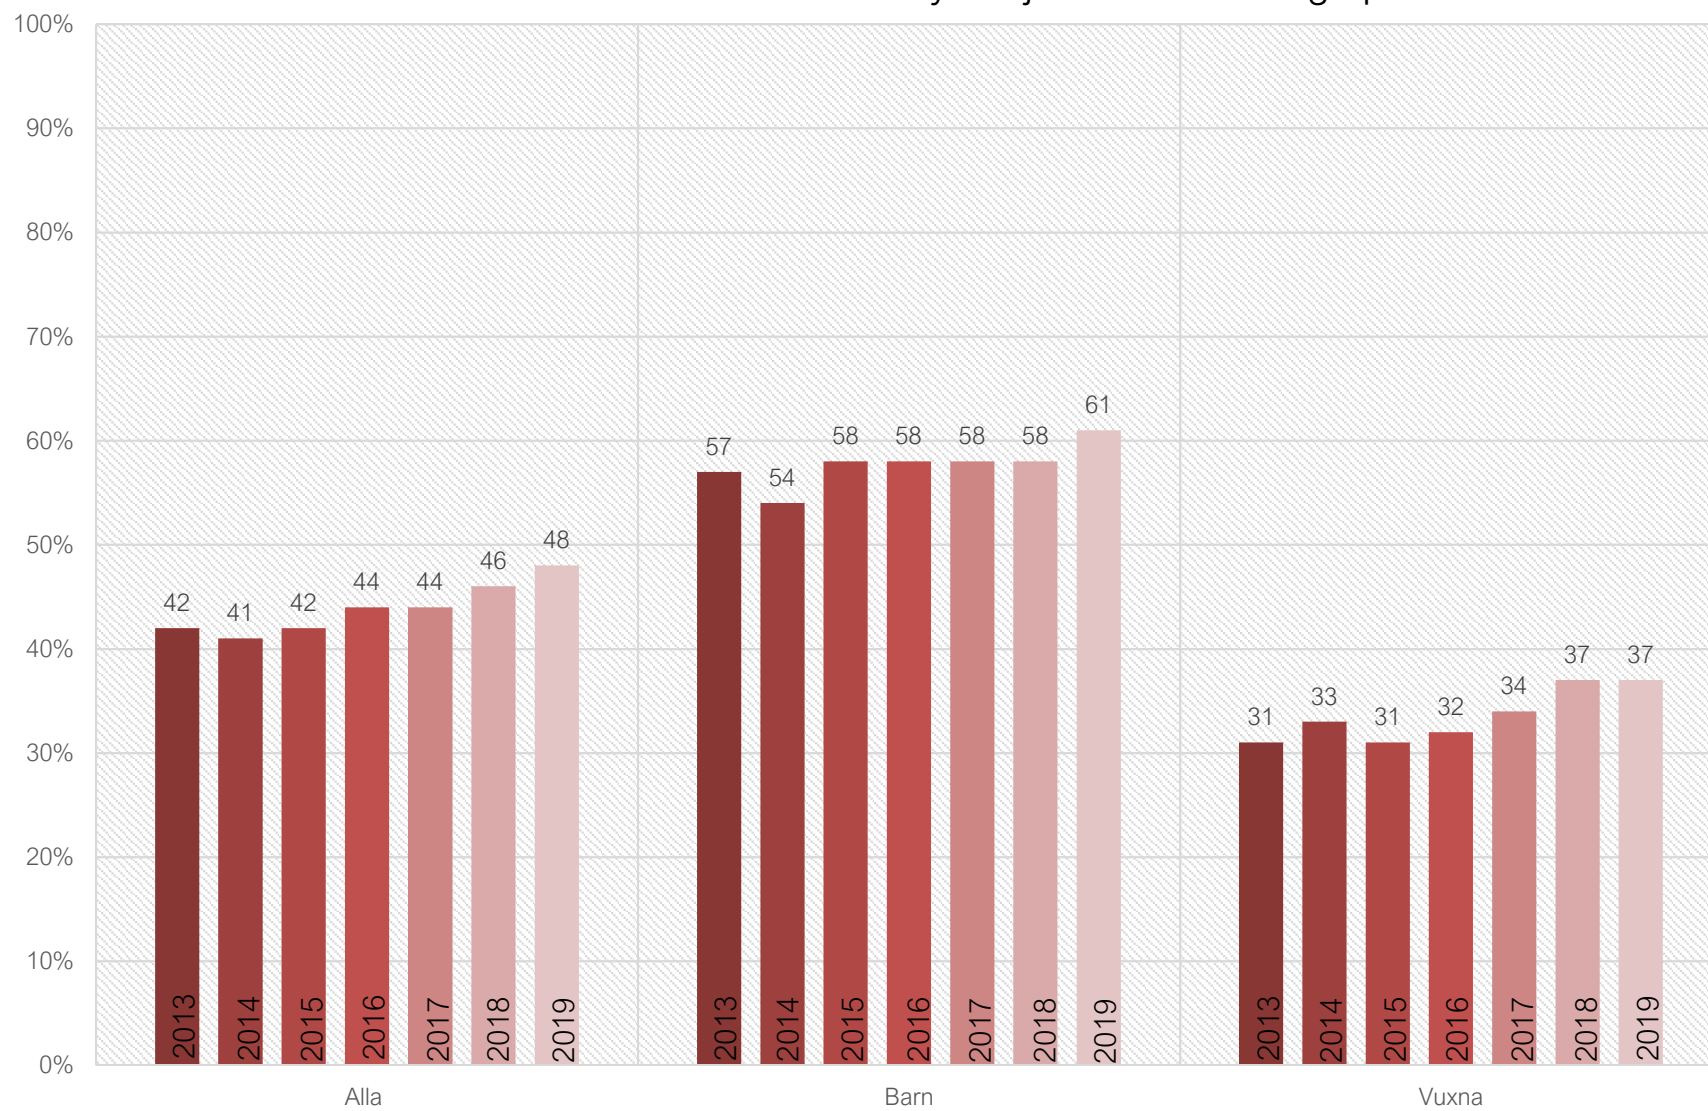

Nationell översikt - cykelhjälm användning i procent 2013-2019

Cykelhjälm användning i procent i Sverige och länen 2019

Nationell översikt - mopedhjälmsanvändning i procent 2013-2019

Mopedhjälmsanvändning i procent i Sverige och länen 2019