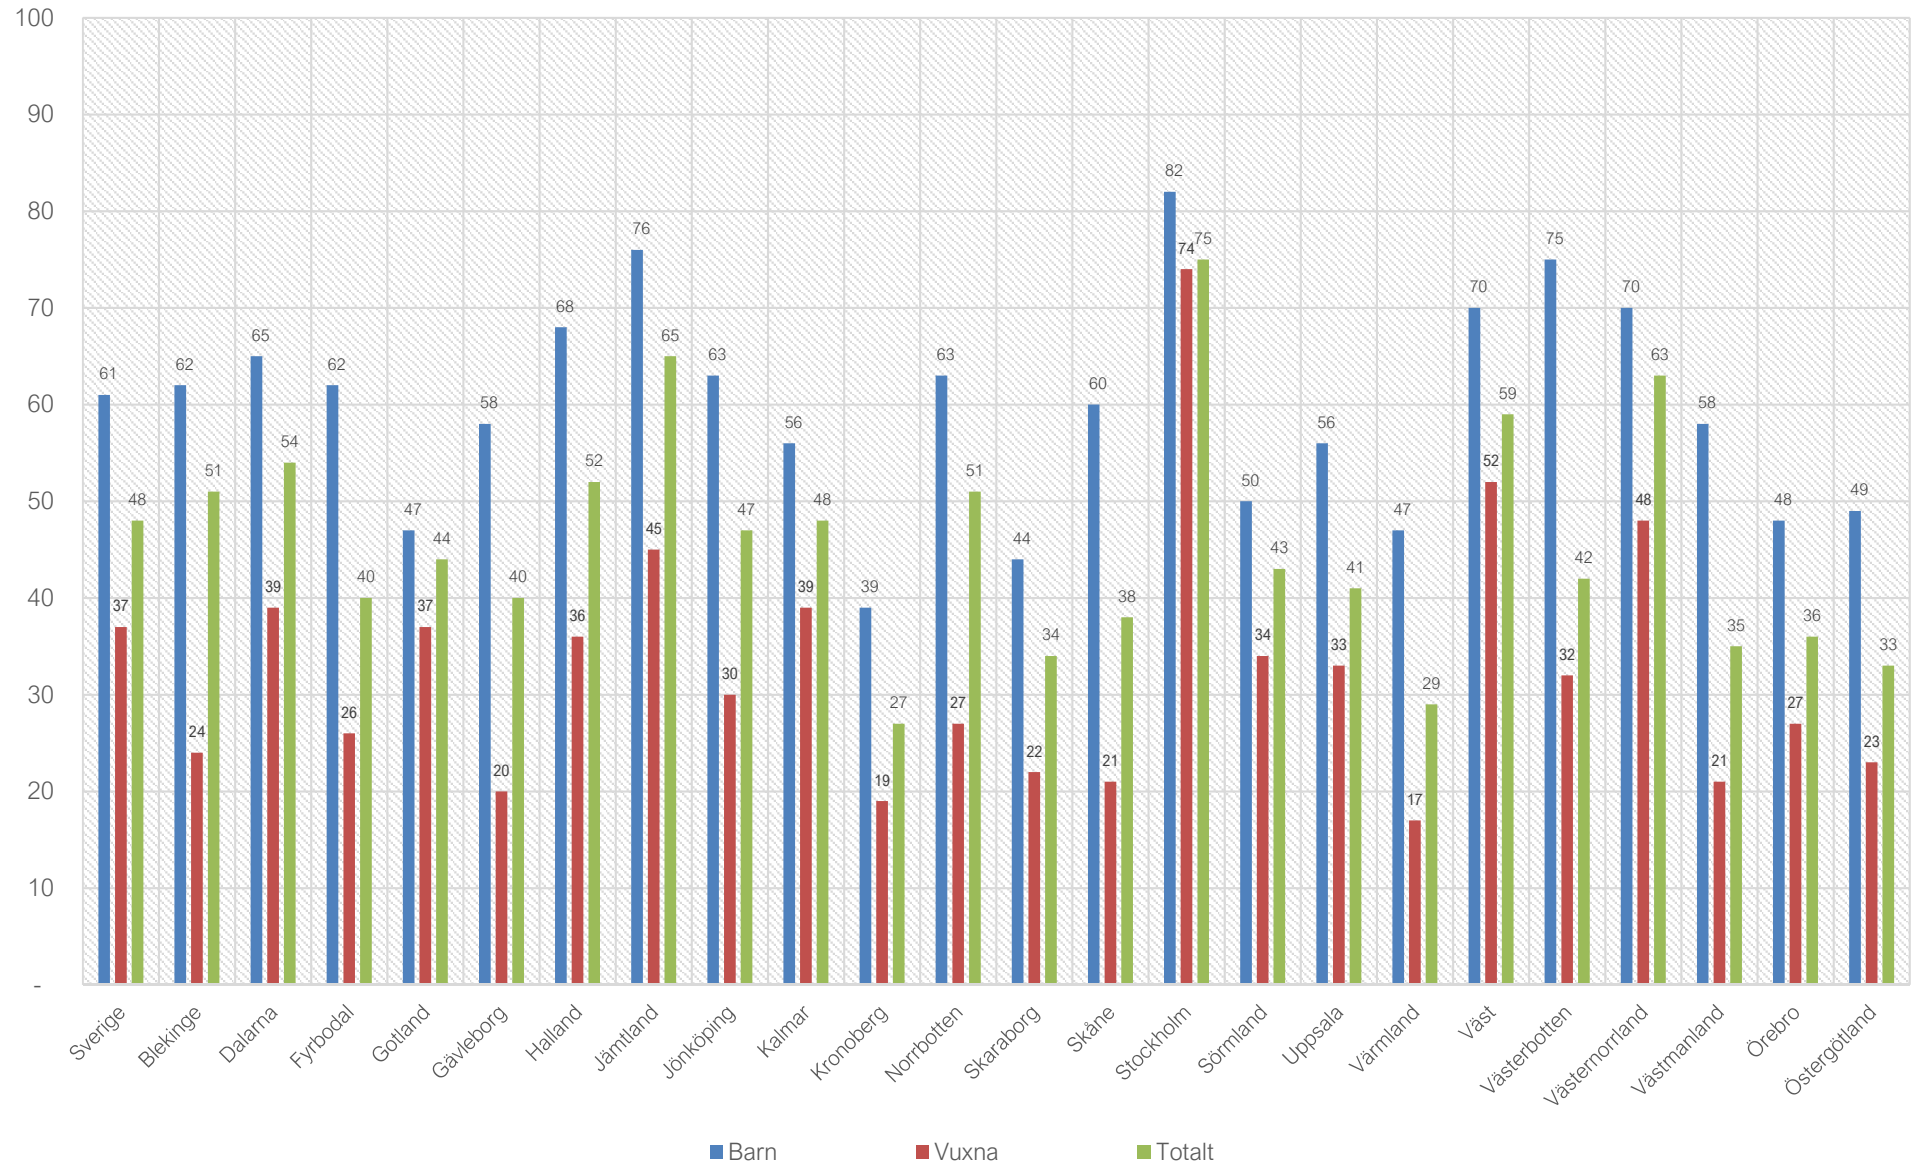

Nationell översikt - cykelhjälm användning i procent 2013-2019

Cykelhjälm användning i procent i Sverige och länen 2019

Nationell översikt - mopedhjälmsanvändning i procent 2013-2019

Mopedhjälmsanvändning i procent i Sverige och länen 2019